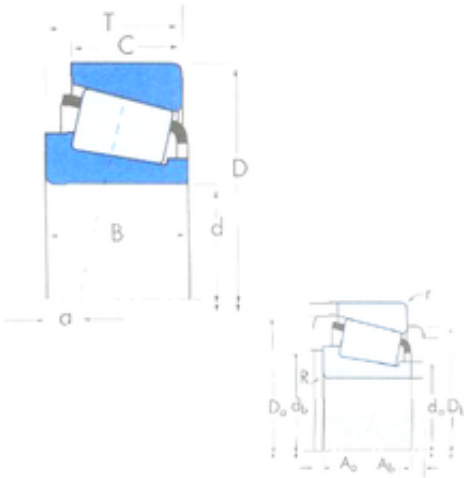

China 608zz Bearing Supplier

855/854 Bearing 2D drawings and 3D CAD models

Forklifts parts timken taper roller bearings
855/854 861/854 898/892 936/932 938/930 roller
bearing timken for Malaysia

Bearing No. 855/854

Size	88.9x190.5x57.15 mm
Bore Diameter	88,9 mm
Outer Diameter	190,5 mm
Width	57,15 mm
d	88,9 mm
D	190,5 mm
T	57,15 mm
B	57,531 mm
C	44,45 mm
R	7,9 mm
r	3,3 mm
a -	15,2 mm
Da	174 mm
db	118 mm
da	103 mm
Db	170 mm
Aa	5,6 mm
Ab	0,6 mm
Weight	7,67 Kg
Basic static load rating (C0)	630 kN
Factor (G1)	264,1
Factor (G2)	44,9
Factor (Cg)	0,029
Factor (K)	1,74
Basic dynamic load rating	110